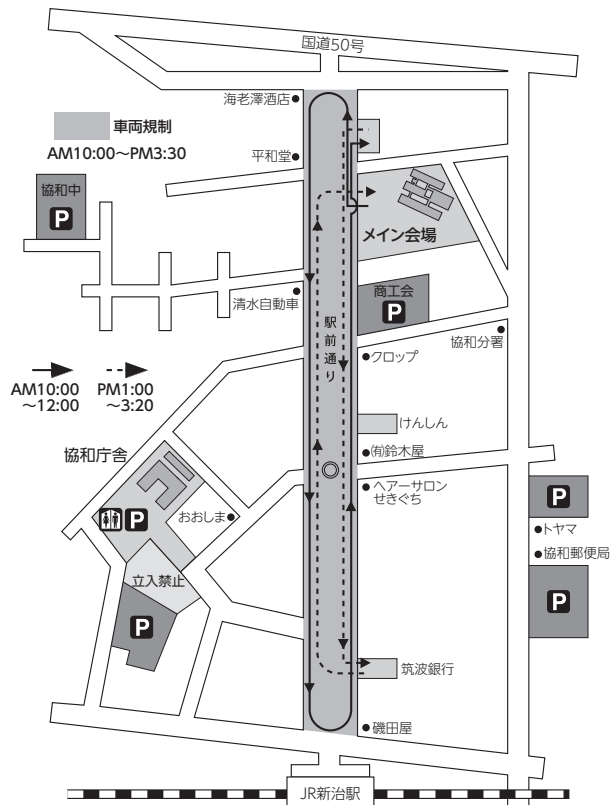

## 平成28年 小栗判官まつり イベントスケジュール

メイン会場〔新治小学校〕		商工会館前	新治駅前通り	
メインステージ	サブステージ	愛の献血	武者行列	お囃子・山車・ねぶた
8:55 開会 9:00 協和中吹奏楽部 → 餅まき 協和太極拳クラブ まかべ桜乃舞 10:00 お囃子 → パレード	9:30 開始 ブルーオーシャンズ	9:30 開始	*** 10:00 歩行者天国 開始 ***	10:10 新治小正門発
下館二高ダンス部 金子昇さんトークショー 知行八木節 11:00 小栗太々神楽 → 餅まき	マインド40	↓		↓ 海老澤酒店方面
ステージ準備 12:00 出陣式 小栗判官音頭	ブラックシュガー	↓		↓ 新治駅方面
13:00 あけのキッズクラブ アロハココナッツフラ筑西 マルテスセラーナ ミニラボ (ハイスペースラボ)	12:00 休憩	12:00 休憩	12:50 新治小正門発 ↓ 海老澤酒店方面 ↓ 新治駅方面	13:00 休憩所発 ↓ 新治駅方面
14:00 桜舞姫	AGC	↓	13:35 協和総合庁舎着	13:30 筑波銀行着
ちくセント JA夢クラブひまわり会 協和中ボーイズ&ガールズ ステージ準備	マインド40	↓		14:30 筑波銀行発 ↓ 新治小方面
15:15 凱旋式 → 餅まき	15:15 終了	終了 15:00	14:50 協和総合庁舎発 ↓ 新治小方面 15:15 新治小正門着 *** 15:30 歩行者天国 終了 ***	15:15 新治小西門着
16:00 閉会				

## 平成28年 小栗判官まつり 順路・交通規制図

『武者行列順路』

『藤野おはやし会順路』

(注) 指定駐車場以外への駐車はご遠慮ください。

メイン会場は健康増進法に基づき、禁煙となります。また、会場内は禁酒となっております。ご協力をお願いいたします。