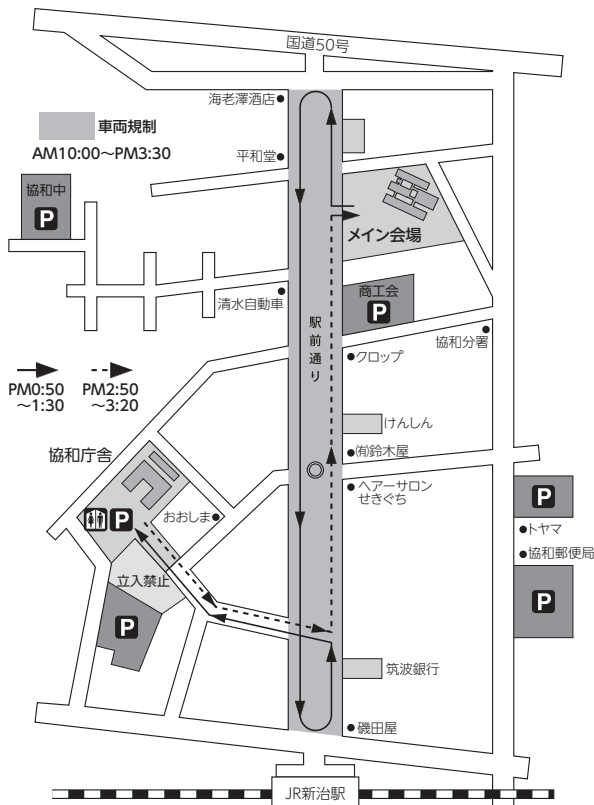

## 平成28年 小栗判官まつり イベントスケジュール

メイン会場〔新治小学校〕		商工会館前	新治駅前通り	
メインステージ	サブステージ	愛の献血	武者行列	お囃子・山車・ねぶた
8:55 開会 9:00 協和中吹奏楽部 → 餅まき 協和太極拳クラブ まかべ桜乃舞 10:00 お囃子 → パレード	9:30 開始 ブルーオーシャンズ	9:30 開始	*** 10:00 歩行者天国 開始 ***	10:10 新治小正門発
下館二高ダンス部 金子昇さんトークショー 知行八木節 11:00 小栗太々神楽 → 餅まき	マインド40	↓		↓ 海老澤酒店方面
ステージ準備 12:00 出陣式 小栗判官音頭	ブラックシュガー	↓		↓ 新治駅方面
13:00 あけのキッズクラブ アロハココナッツフラ筑西 マルテスセラーナ ミニラボ (ハイスペースラボ)	12:00 休憩	12:00 休憩	12:50 新治小正門発 ↓ 海老澤酒店方面 ↓ 新治駅方面	13:00 休憩所発 ↓ 新治駅方面
14:00 桜舞姫	AGC	↓	13:35 協和総合庁舎着	13:30 筑波銀行着
ちくセント JA夢クラブひまわり会 協和中ボーイズ&ガールズ ステージ準備	マインド40	↓		14:30 筑波銀行発 ↓ 新治小方面
15:15 凱旋式 → 餅まき	15:15 終了	終了 15:00	14:50 協和総合庁舎発 ↓ 新治小方面 15:15 新治小正門着 *** 15:30 歩行者天国 終了 ***	15:15 新治小西門着
16:00 閉会				

## 平成28年 小栗判官まつり 順路・交通規制図

『武者行列順路』

『藤野おはやし会順路』

(注) 指定駐車場以外への駐車はご遠慮ください。

メイン会場は健康増進法に基づき、禁煙となります。また、会場内は禁酒となっております。ご協力をお願いいたします。