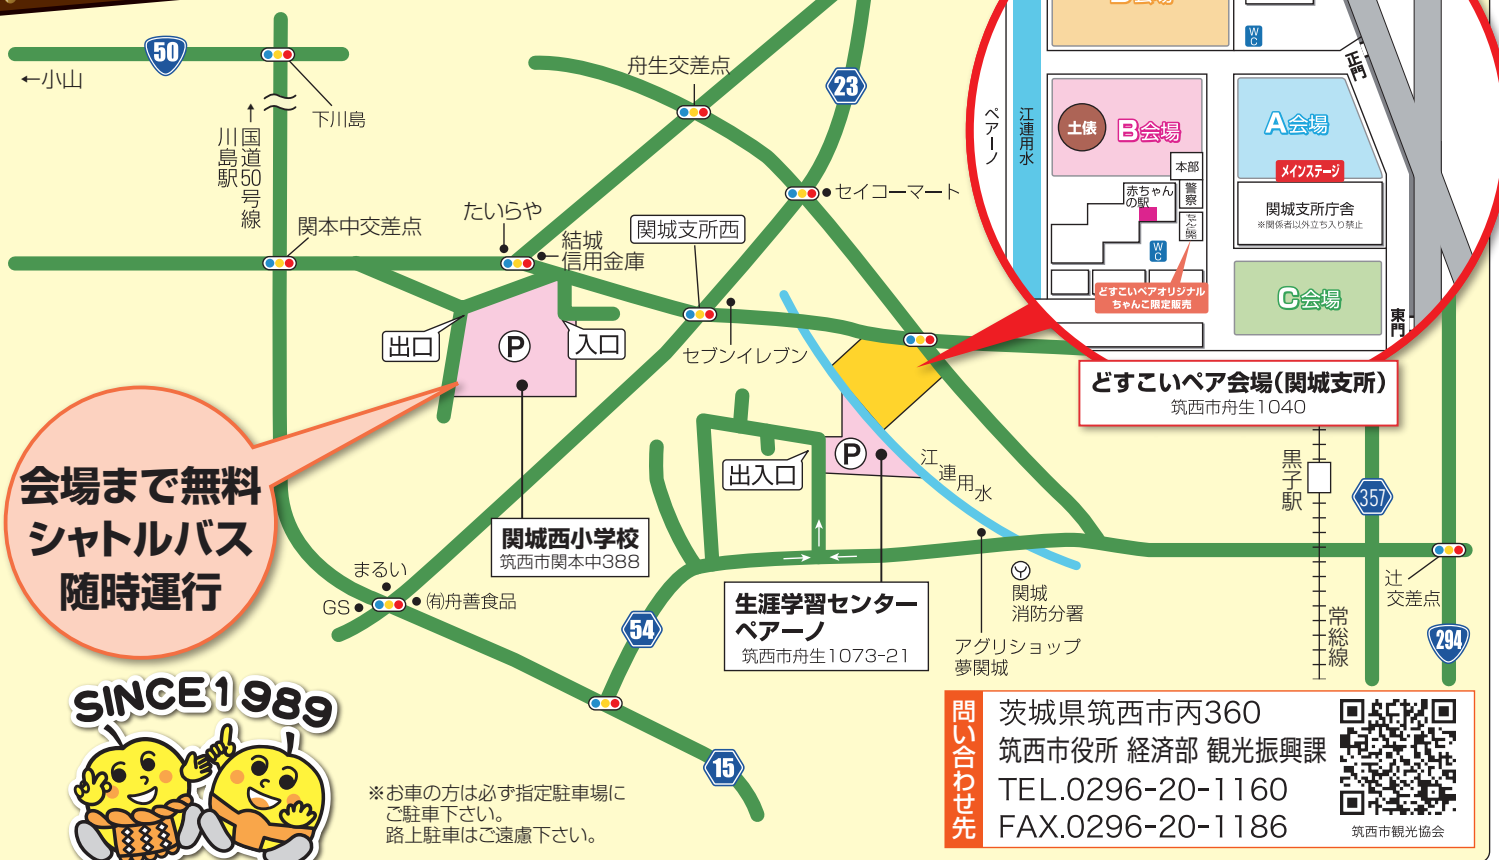

タイムスケジュール

	9:00	10:00	11:00	12:00	13:00	14:00	15:00	16:00	17:00	18:00	19:00	20:00	21:00
A会場		各種団体発表				カトサイン会	式典			各種団体発表			閉会式
B会場		団体発表		カトに挑戦		ちびっこ相撲大会(土俵)	腕相撲大会		百人一首体験会			土俵ライブ	
C会場								消防車両展示&防火着等着用体験		自衛隊車両展示&制服着用体験			
D会場		スーパーライブ						スーパーライブ					
その他						青空市・物産展			スタンプラリー				
													どすこいペアオリジナルちゃんこ限定販売

イチオシ！イベント

貴景勝関サイン会

14:30~(式典終了後)

A会場メインステージ

募集!! ちびっこ相撲大会

年長組：受付10:00~/開始10:30~

小学1年：受付11:30~/開始13:00~

参加者募集!! カトに挑戦

販売!! どすこいペアオリジナルちゃんこ販売

11:00~

限定販売

1杯 200円
無くなり次第終了

どすこいペア会場周辺アクセスマップ

会場まで無料シャトルバス
随時運行

SINCE 1989

※お車の方は必ず指定駐車場で
ご駐車下さい。
路上駐車はご遠慮下さい。